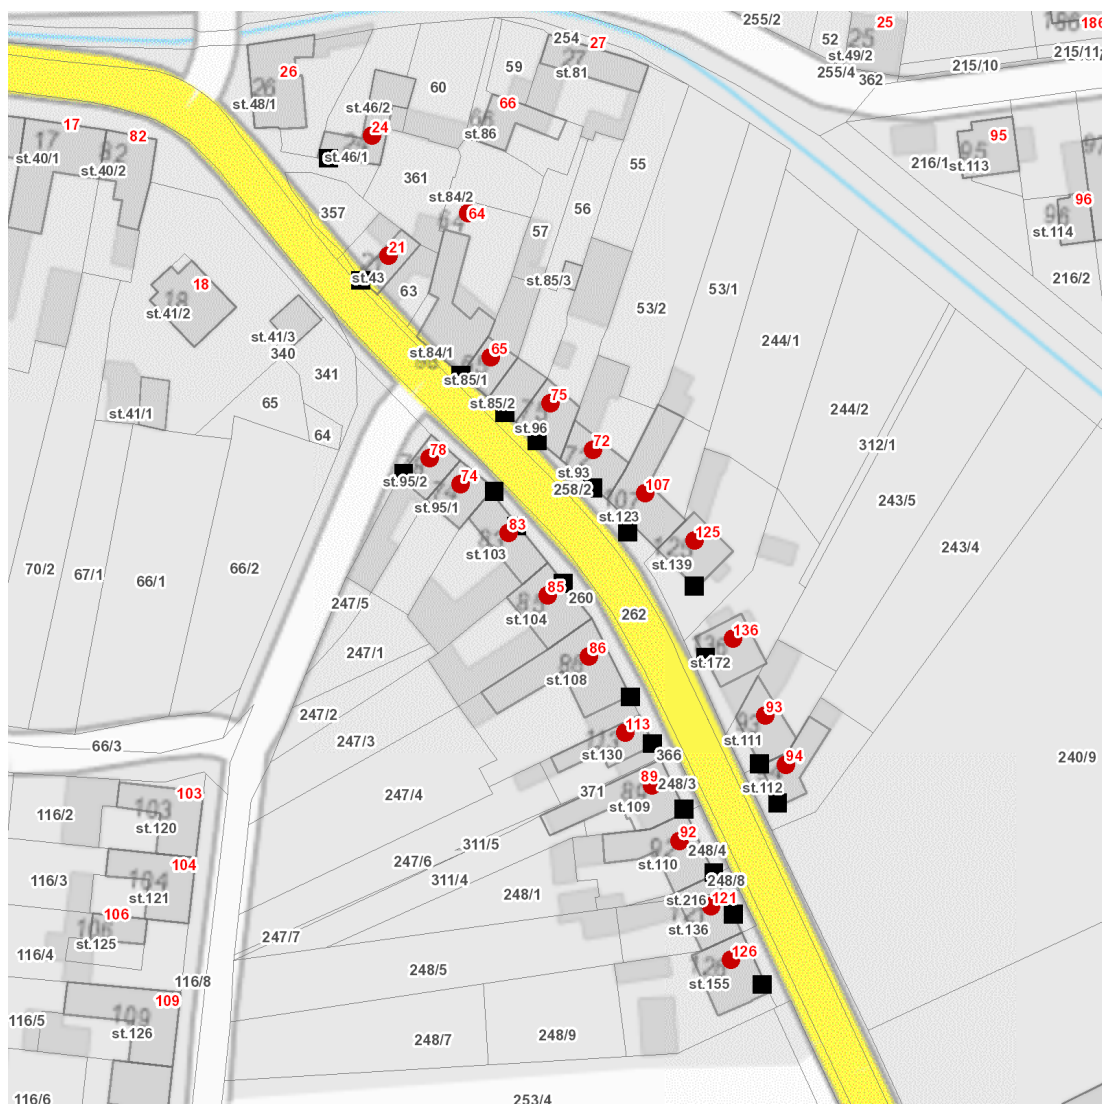

dne **6. 3. 2023** od **7:30** do **15:30** hodin

Plánovaná odstávka zahrnuje tyto lokality:**Luběnice (okres Olomouc)**

č. p. 21, 24, 64, 65, 72, 74, 75, 78, 83, 85, 86, 89, 92, 93, 94, 107, 113, 121, 125, 126, 136

dne 6. 3. 2023 od 7:30 do 15:30 hodin**Orientační mapový podklad odstávkou dotčených lokalit****VYSVĚTLIVKY**

- – adresy dotčené odstávkou elektřiny
- – místa připojení k elektrické síti dotčená odstávkou

INFORMACE ZASLÁNA

IDDS: 68ybsd3 (Obec Luběnice)